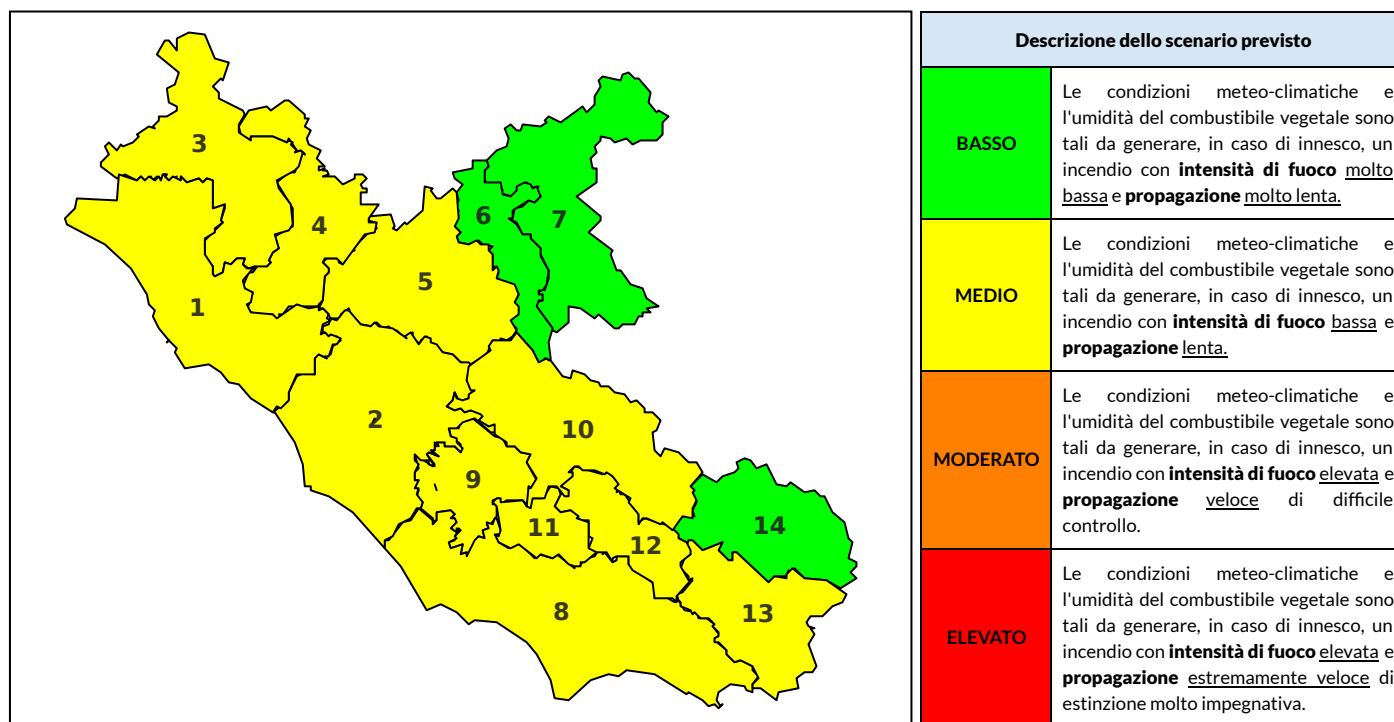

BOLLETTINO DI PERICOLOSITA' DA INCENDI BOSCHIVI

Previsioni per domani 10-9-2022

Livello di pericolosità da incendio boschivo per Zona di Allerta AIB

Bollettino emesso nel periodo della campagna AIB Lazio sulla base del modello previsionale RISICOLazio, sviluppato in collaborazione con Fondazione CIMA, che fornisce un supporto per la valutazione della Pericolosità da incendio boschivo aggregata sulle Zone di Allerta AIB, approvate come parte integrante del Piano AIB Lazio 2020-2022 con DGR n° 270 del 15/05/2020. Il dettaglio della distribuzione dei Comuni nelle Zone AIB è consultabile al link <https://protezionecivile.regione.lazio.it/zone_allerta_aib_comuni/>. Le Norme Comportamentali per la popolazione sono consultabili al link <https://protezionecivile.regione.lazio.it/norme_comportamentali_aib/>.

Zona AIB	1	2	3	4	5	6	7	8	9	10	11	12	13	14
Livello Pericolosità	MEDIO	MEDIO	MEDIO	MEDIO	MEDIO	BASSO	BASSO	MEDIO	MEDIO	MEDIO	MEDIO	MEDIO	MEDIO	BASSO