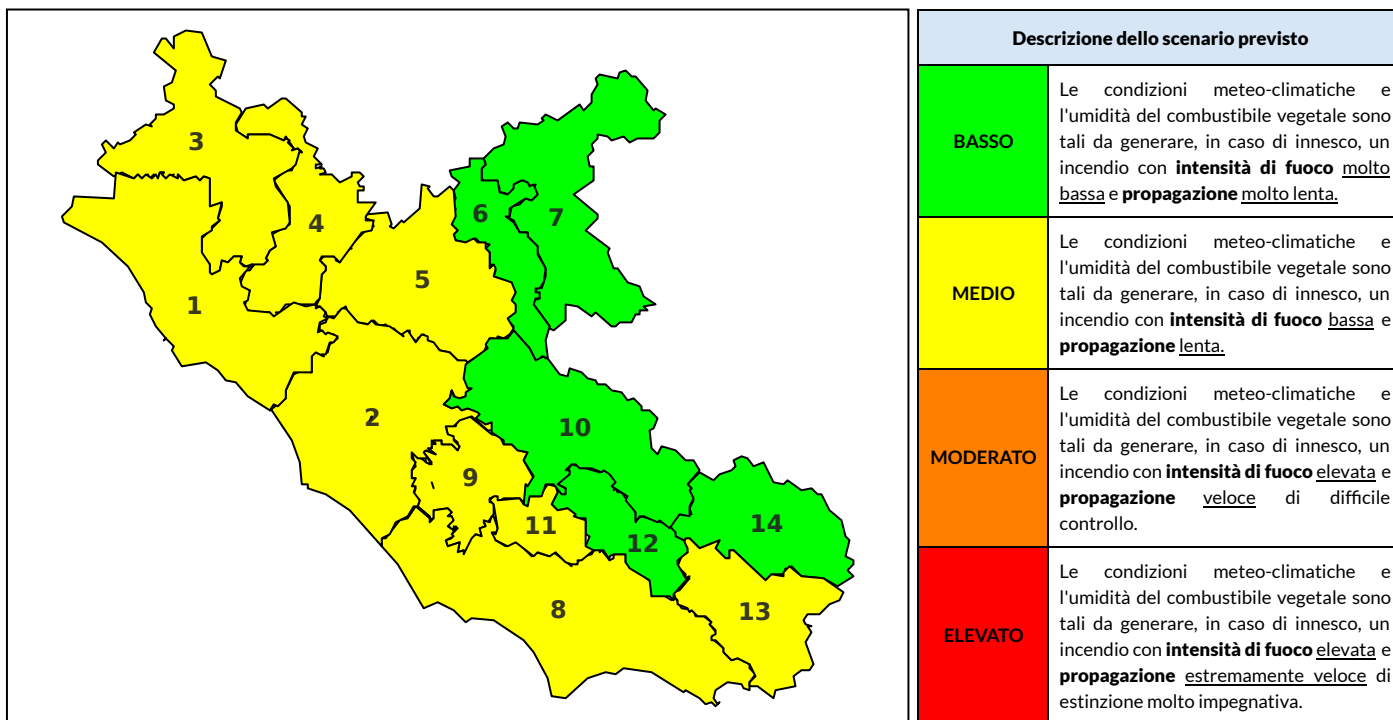

BOLLETTINO DI PERICOLOSITA' DA INCENDI BOSCHIVI

Previsioni per oggi 9-9-2022

Livello di pericolosità da incendio boschivo per Zona di Allerta AIB

Bollettino emesso nel periodo della campagna AIB Lazio sulla base del modello previsionale RISICOLazio, sviluppato in collaborazione con Fondazione CIMA, che fornisce un supporto per la valutazione della Pericolosità da incendio boschivo aggregata sulle Zone di Allerta AIB, approvate come parte integrante del Piano AIB Lazio 2020-2022 con DGR n° 270 del 15/05/2020. Il dettaglio della distribuzione dei Comuni nelle Zone AIB è consultabile al link https://protezionecivile.regione.lazio.it/zone_allerta_aib_comuni/. Le Norme Comportamentali per la popolazione sono consultabili al link https://protezionecivile.regione.lazio.it/norme_comportamentali_aib/.

Zona AIB	1	2	3	4	5	6	7	8	9	10	11	12	13	14
Livello Pericolosità	MEDIO	MEDIO	MEDIO	MEDIO	MEDIO	BASSO	BASSO	MEDIO	MEDIO	BASSO	MEDIO	BASSO	MEDIO	BASSO

NOTE

BOLLETTINO DI PERICOLOSITA' DA INCENDI BOSCHIVI

Previsioni per domani 10-9-2022

Livello di pericolosità da incendio boschivo per Zona di Allerta AIB

Bollettino emesso nel periodo della campagna AIB Lazio sulla base del modello previsionale RISICOLazio, sviluppato in collaborazione con Fondazione CIMA, che fornisce un supporto per la valutazione della Pericolosità da incendio boschivo aggregata sulle Zone di Allerta AIB, approvate come parte integrante del Piano AIB Lazio 2020-2022 con DGR n° 270 del 15/05/2020. Il dettaglio della distribuzione dei Comuni nelle Zone AIB è consultabile al link https://protezionecivile.regione.lazio.it/zone_allerta_aib_comuni/. Le Norme Comportamentali per la popolazione sono consultabili al link https://protezionecivile.regione.lazio.it/norme_comportamentali_aib/.

Zona AIB	1	2	3	4	5	6	7	8	9	10	11	12	13	14
Livello Pericolosità	MEDIO	MEDIO	MEDIO	MEDIO	MEDIO	MEDIO	BASSO	MEDIO	MEDIO	MEDIO	MEDIO	MEDIO	MEDIO	BASSO